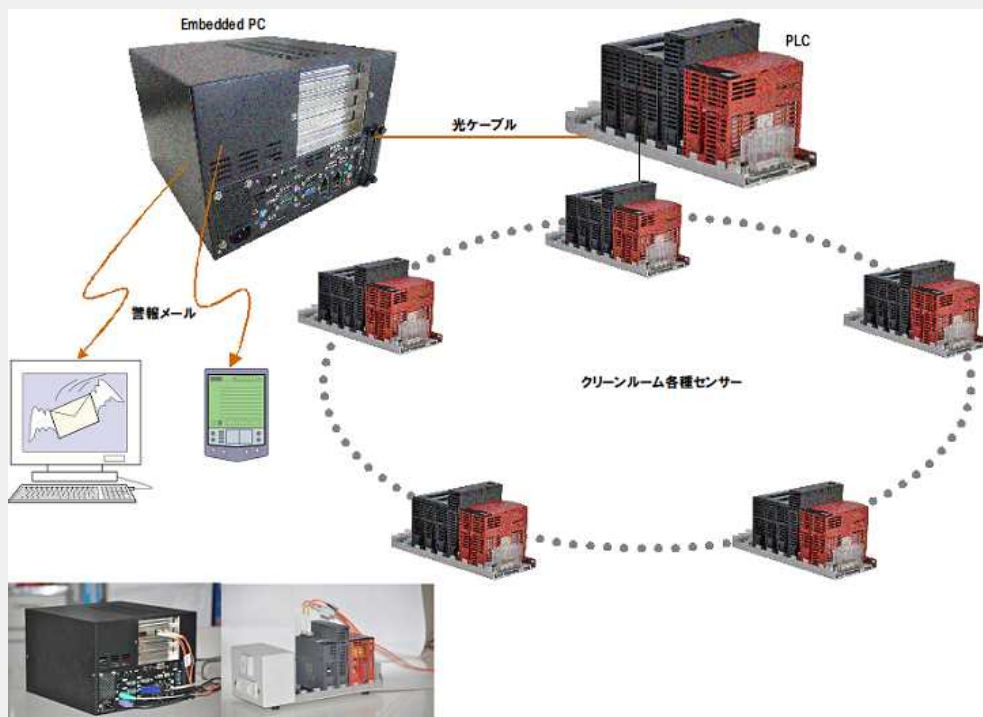

空調機省エネシステム

BeLinks 省エネクラウドシステム

揚水井戸遠隔監視システム

BEMSクラウド型電力監視システム

空調機省エネシステム

The diagram illustrates an energy-saving air conditioning system. At the top left, it shows SCADA software (iFix, InTouch, JoyWatcher, WebAccess, etc.) connected to an Embedded PC. The PLCs used are EnerConser_B PLC-1/F and EnerConser_D PLC-1/F. A central callout says "PLCに見える!" (Looks like a PLC!). Below this, two outdoor air conditioning units are connected via RS485 to a central control unit. To the right, a screenshot of the JoyWatcher monitoring interface shows various gauges and control panels for different air conditioning units (e.g., PAC-4 RSP14AP, KZ-10A, PAC-9 RY125B, PAC-34 CR110M). Below the monitoring interface is a screenshot of the JoyWatcher configuration screen (1), and another screenshot of the configuration screen (2) showing an Excel spreadsheet for data entry.

SCADAソフト
(iFix, InTouch, JoyWatcher, WebAccess など)

EnerConser_B PLC-1/F 中継機
EnerConser_D PLC-1/F 親機
<http://www.jovansys.co.jp>

PLCに見える!

EnerConser_B PLC
空調機 (室外機)
子機
RS485
空調機 (室外機)
子機

JoyWatcherによるモニタ画面例

JoyWatcherの設定画面(2) Excelによる設定

JoyWatcherの設定画面(1)

警報システム

【ダウンロード】

省エネ関連

[エコサーベイ\(空調機省エネシステム\)](#)
[EcoSurvei デマンド・エコデータビューア](#)
[エコデータ自動収集 AGather/アガサー](#)
[空調機省エネ機器_親機通信チェックユーティリティ](#)
[空調機省エネ機器_親機通信チェックユーティリティ\(Java 版\)](#)