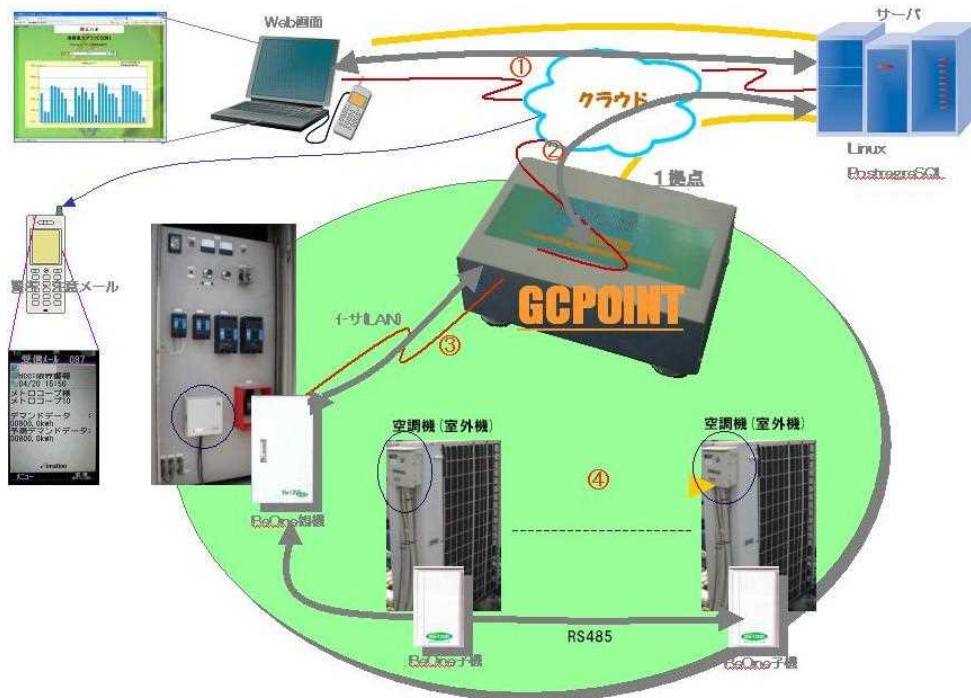

空調機省エネシステム

BeLinks 省エネクラウドシステム

揚水井戸遠隔監視システム

BEMSクラウド型電力監視システム

空調機省エネシステム

The diagram illustrates an energy-saving air conditioning system. At the top left, it shows SCADA software (iFix, InTouch, JoyWatcher, WebAccess, etc.) connected to an Embedded PC. The PLCs used are EnerConser_B PLC-1/F and EnerConser_D PLC-1/F. A central callout says "PLCに見える!" (Looks like a PLC!). Below this, two outdoor air conditioning units are connected via RS485 to a central control unit. To the right, a screenshot of the JoyWatcher monitoring interface shows various gauges and control panels for different air conditioning units (e.g., PAC-4 RSP14AP, KZ-10A, PAC-9 RY125B, PAC-34 CR110M). Below the monitoring interface is a screenshot of the JoyWatcher configuration screen (1), and another screenshot of the configuration screen (2) showing an Excel spreadsheet for data entry.

SCADAソフト
(iFix, InTouch, JoyWatcher, WebAccess など)

EnerConser_B PLC-1/F 中継機
EnerConser_D PLC-1/F 親機
<http://www.jovansys.co.jp>

PLCに見える!

EnerConser_B PLC
空調機 (室外機)
子機
RS485
空調機 (室外機)
子機

JoyWatcherによるモニタ画面例

JoyWatcherの設定画面(2) Excelによる設定

JoyWatcherの設定画面(1)

警報システム

【ダウンロード】

省エネ関連

[エコサーベイ\(空調機省エネシステム\)](#)
[EcoSurvei デマンド・エコデータビューア](#)
[エコデータ自動収集 AGather/アガサー](#)
[空調機省エネ機器_親機通信チェックユーティリティ](#)
[空調機省エネ機器_親機通信チェックユーティリティ\(Java 版\)](#)