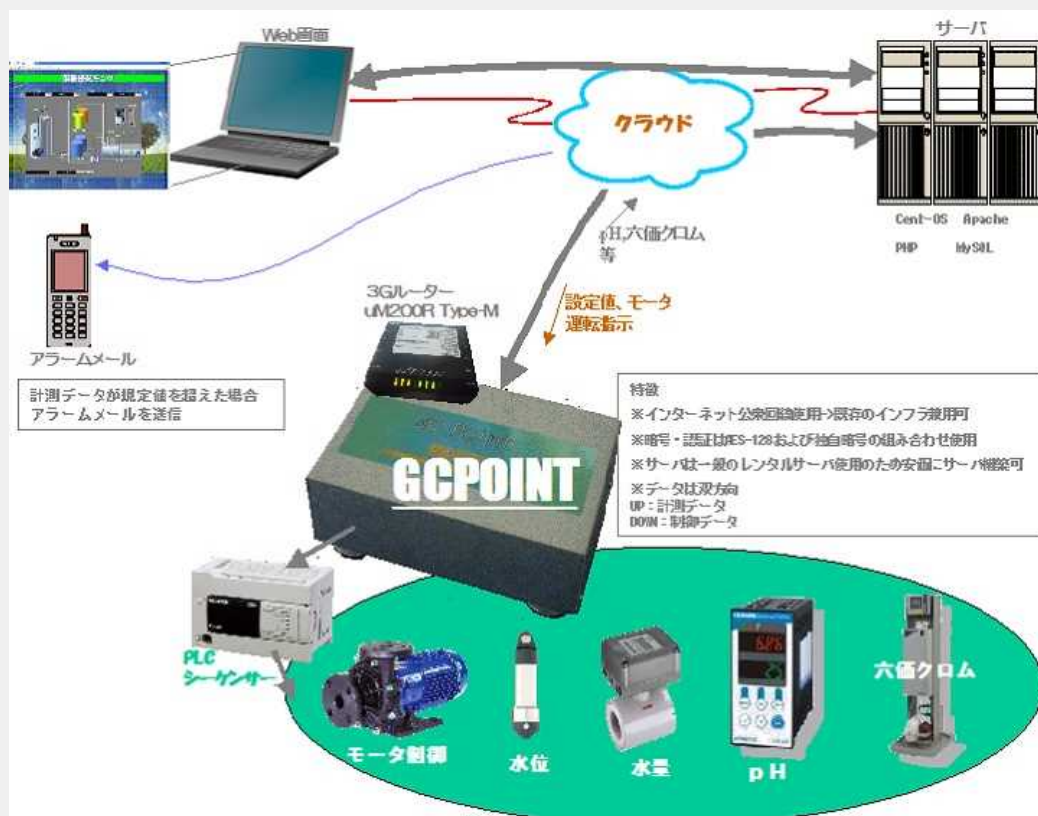

空調機省エネシステム

BeLinks 省エネクラウドシステム

揚水井戸遠隔監視システム

BEMSクラウド型電力監視システム

空調機省エネシステム

The diagram illustrates an energy-saving air conditioning system. At the top left, it shows SCADA software (iFix, InTouch, JoyWatcher, WebAccess, etc.) connected to an Embedded PC. The PLCs used are EnerConser_B PLC-1/F and EnerConser_D PLC-1/F. A central callout says "PLCに見える!" (Looks like a PLC!). Below this, two outdoor air conditioning units are connected via RS485 to a central control unit. To the right, a screenshot of the JoyWatcher monitoring interface shows various gauges and control panels for different air conditioning units (e.g., PAC-4 RSP14AP, KZ-10A, PAC-9 RY125B, PAC-34 CR110M). Below the monitoring interface is a screenshot of the JoyWatcher configuration screen (1), and another screenshot of the configuration screen (2) showing an Excel spreadsheet for data entry.

SCADAソフト
(iFix, InTouch, JoyWatcher, WebAccess など)

EnerConser_B PLC-1/F 中継機
EnerConser_D PLC-1/F 親機
<http://www.jovansys.co.jp>

PLCに見える!

EnerConser_B PLC
空調機 (室外機)
子機
RS485
空調機 (室外機)
子機

JoyWatcherによるモニタ画面例

JoyWatcherの設定画面(2) Excelによる設定

JoyWatcherの設定画面(1)

警報システム

【ダウンロード】

省エネ関連

[エコサーベイ\(空調機省エネシステム\)](#)
[EcoSurvei デマンド・エコデータビューア](#)
[エコデータ自動収集 AGather/アガサー](#)
[空調機省エネ機器_親機通信チェックユーティリティ](#)
[空調機省エネ機器_親機通信チェックユーティリティ\(Java 版\)](#)