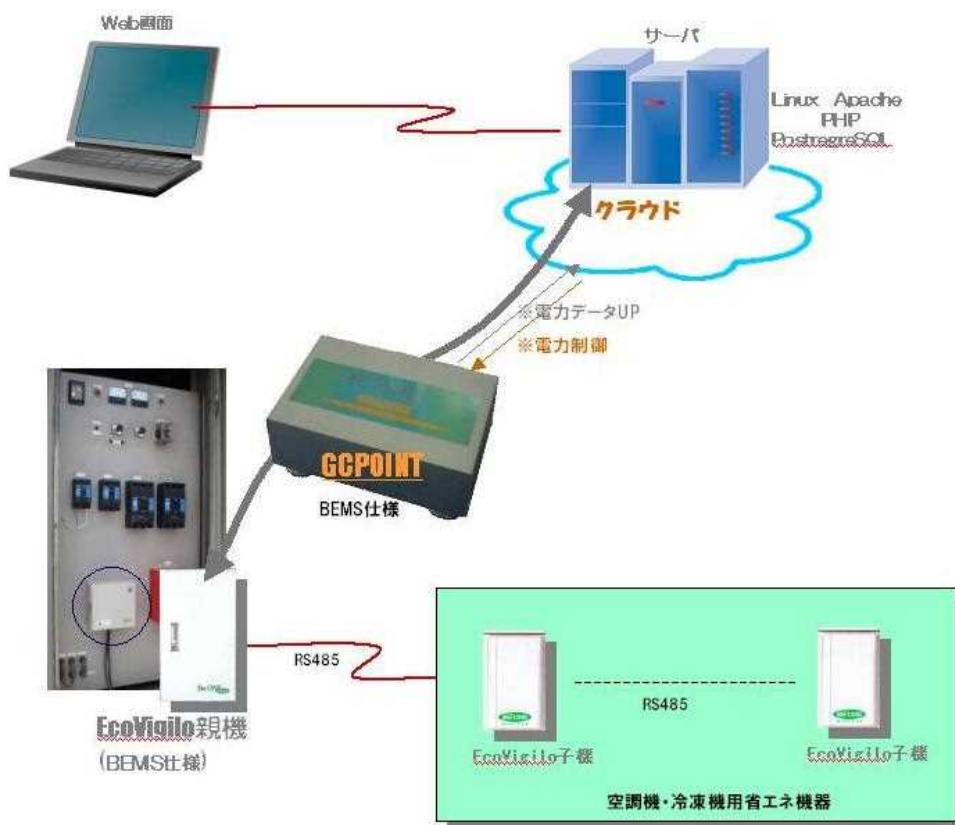

空調機省エネシステム

BeLinks 省エネクラウドシステム

揚水井戸遠隔監視システム

BEMSクラウド型電力監視システム

空調機省エネシステム

The diagram illustrates an energy-saving air conditioning system. At the top left, it shows SCADA software (iFix, InTouch, JoyWatcher, WebAccess, etc.) connected to an Embedded PC. The PLCs used are EnerConser_B PLC-1/F and EnerConser_D PLC-1/F. A central callout says "PLCに見える!" (Looks like a PLC!). Below this, two outdoor air conditioning units are connected via RS485 to a central control unit. To the right, a screenshot of the JoyWatcher monitoring interface shows various gauges and control panels for different air conditioning units (e.g., PAC-4 RSP14AP, KZ-10A, PAC-9 RY125B, PAC-34 CR110M). Below the monitoring interface is a screenshot of the JoyWatcher configuration screen (1), and another screenshot of the configuration screen (2) showing an Excel spreadsheet for data entry.

SCADAソフト
(iFix, InTouch, JoyWatcher, WebAccess など)

EnerConser_B PLC-1/F 中継機
EnerConser_D PLC-1/F 親機
<http://www.jovansys.co.jp>

PLCに見える!

EnerConser_B PLC
空調機 (室外機)
子機
RS485
空調機 (室外機)
子機

JoyWatcherによるモニタ画面例

JoyWatcherの設定画面(2) Excelによる設定

JoyWatcherの設定画面(1)

警報システム

【ダウンロード】

省エネ関連

[エコサーベイ\(空調機省エネシステム\)](#)
[EcoSurvei デマンド・エコデータビューア](#)
[エコデータ自動収集 AGather/アガサー](#)
[空調機省エネ機器_親機通信チェックユーティリティ](#)
[空調機省エネ機器_親機通信チェックユーティリティ\(Java 版\)](#)